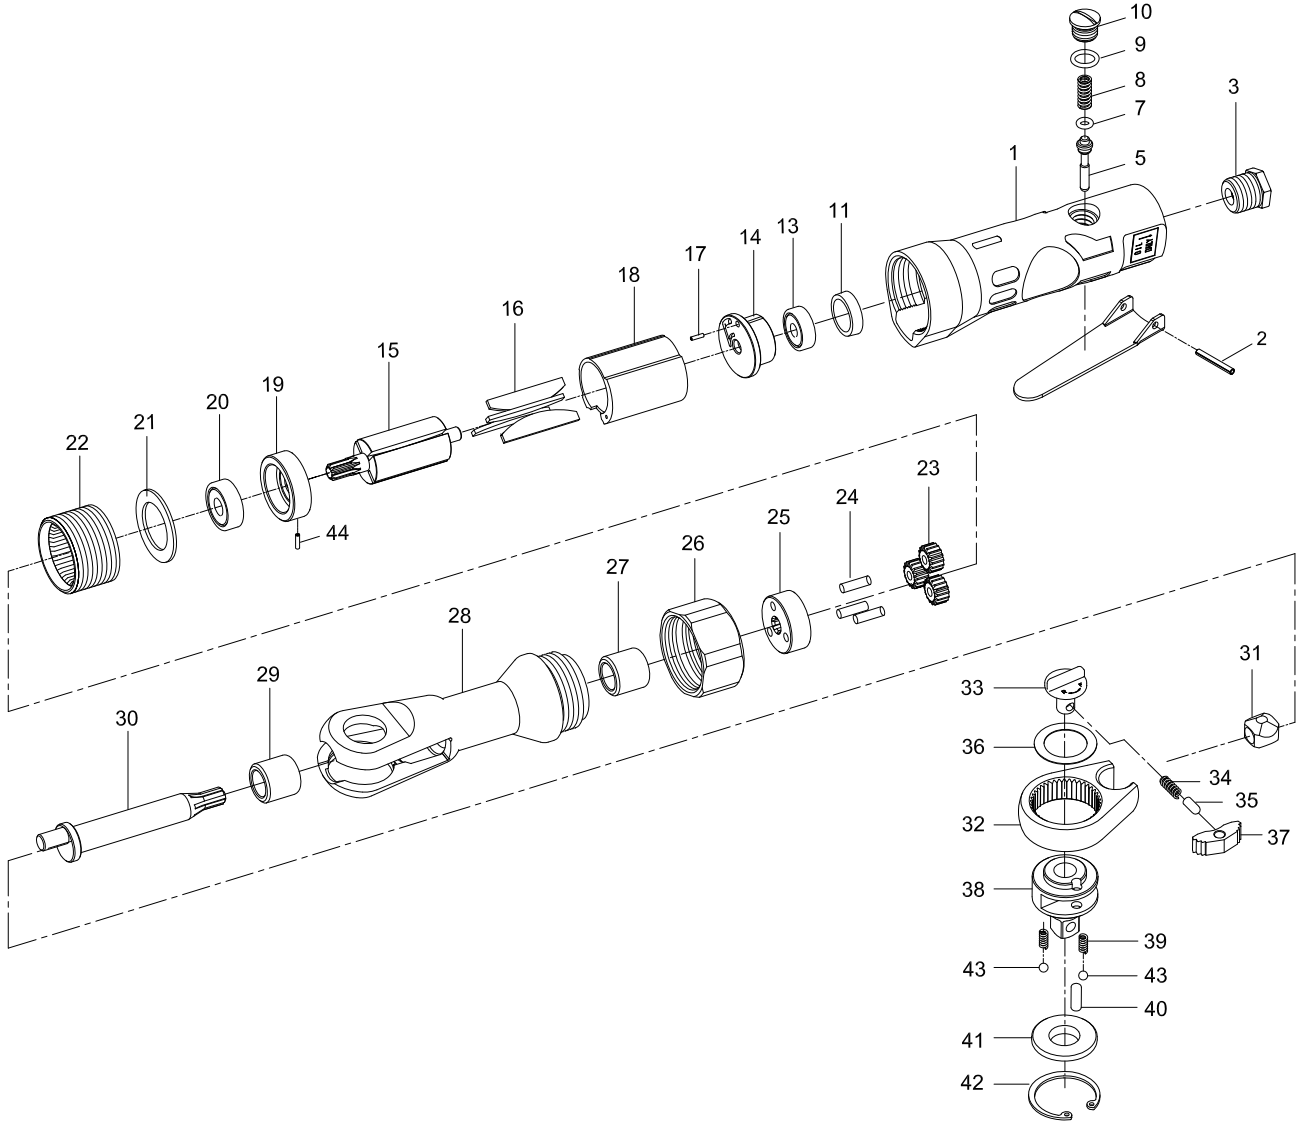

# OS-8212L GAV HAVALI CIRCIR

No.	Part.No.	Parça Adı	Fiyat\$	No.	Part.No.	Parça Adı	Fiyat\$
1	30101	Housing	10.00	24	30124	Idler Gear Pin (3) (4x13.8)	2.00
2	30102	Spring Pin (3x24)	1.00	25	30125	Idler Gear Plate	4.00
3	30103	Connection	2.00	26	30126	Clamp Nut	4.00
4	30104	Throttle lever	1.00	27	30127	Bushing	1.50
5	30105	Throttle Valve	1.00	28	30128	Ratchet Housing	16.00
7	30107	O-Ring (P4)	1.00	29	30129	Bushing	1.50
8	30108	Spring	1.00	30	30130	Crank Shaft	4.00
9	30109	O-Ring (P9)	1.00	31	33-301331	Drive Bushing	2.00
10	30110	Valve Plug	1.50	32	33-301332	Yoke	10.00
11	30111	End Plate Cap	1.00	33	30133	Reverse Button	2.00
13	030113	Ball Bearing (626zz)	5.00	34	30134	Spring	1.00
14	30114	Rear End Plate	4.00	35	30135	Spring Cap	1.00
15	30115	Rotor	11.00	36	30136	Washer	1.00
16	30116	Rotor Blade (4)	1.20	37	30137	Ratchet Pawl	3.00
17	30117	Pin (1.5x6)	1.00	38	31138	Ratchet Anvil 1/2"	10.00
18	30118	Cylinder	4.00	39	30139	Spring (2)	1.00
19	30119	Front End Plate	2.00	40	30140	Pin (4.5x12.7)	1.00
20	030120	Ball Bearing (608zz)	5.00	41	31141	Thrust Washer	1.00
21	30121	Washer	1.00	42	30142	Retainer Ring (RTW-31.5)	1.00
22	30122	Thread Ring Gear	4.00	43	30143	Steel Ball (2) (5/32")	1.00
23	30123	Idler Gear (3)	3.00	44	70117-12	Pin (2x6)	1.00